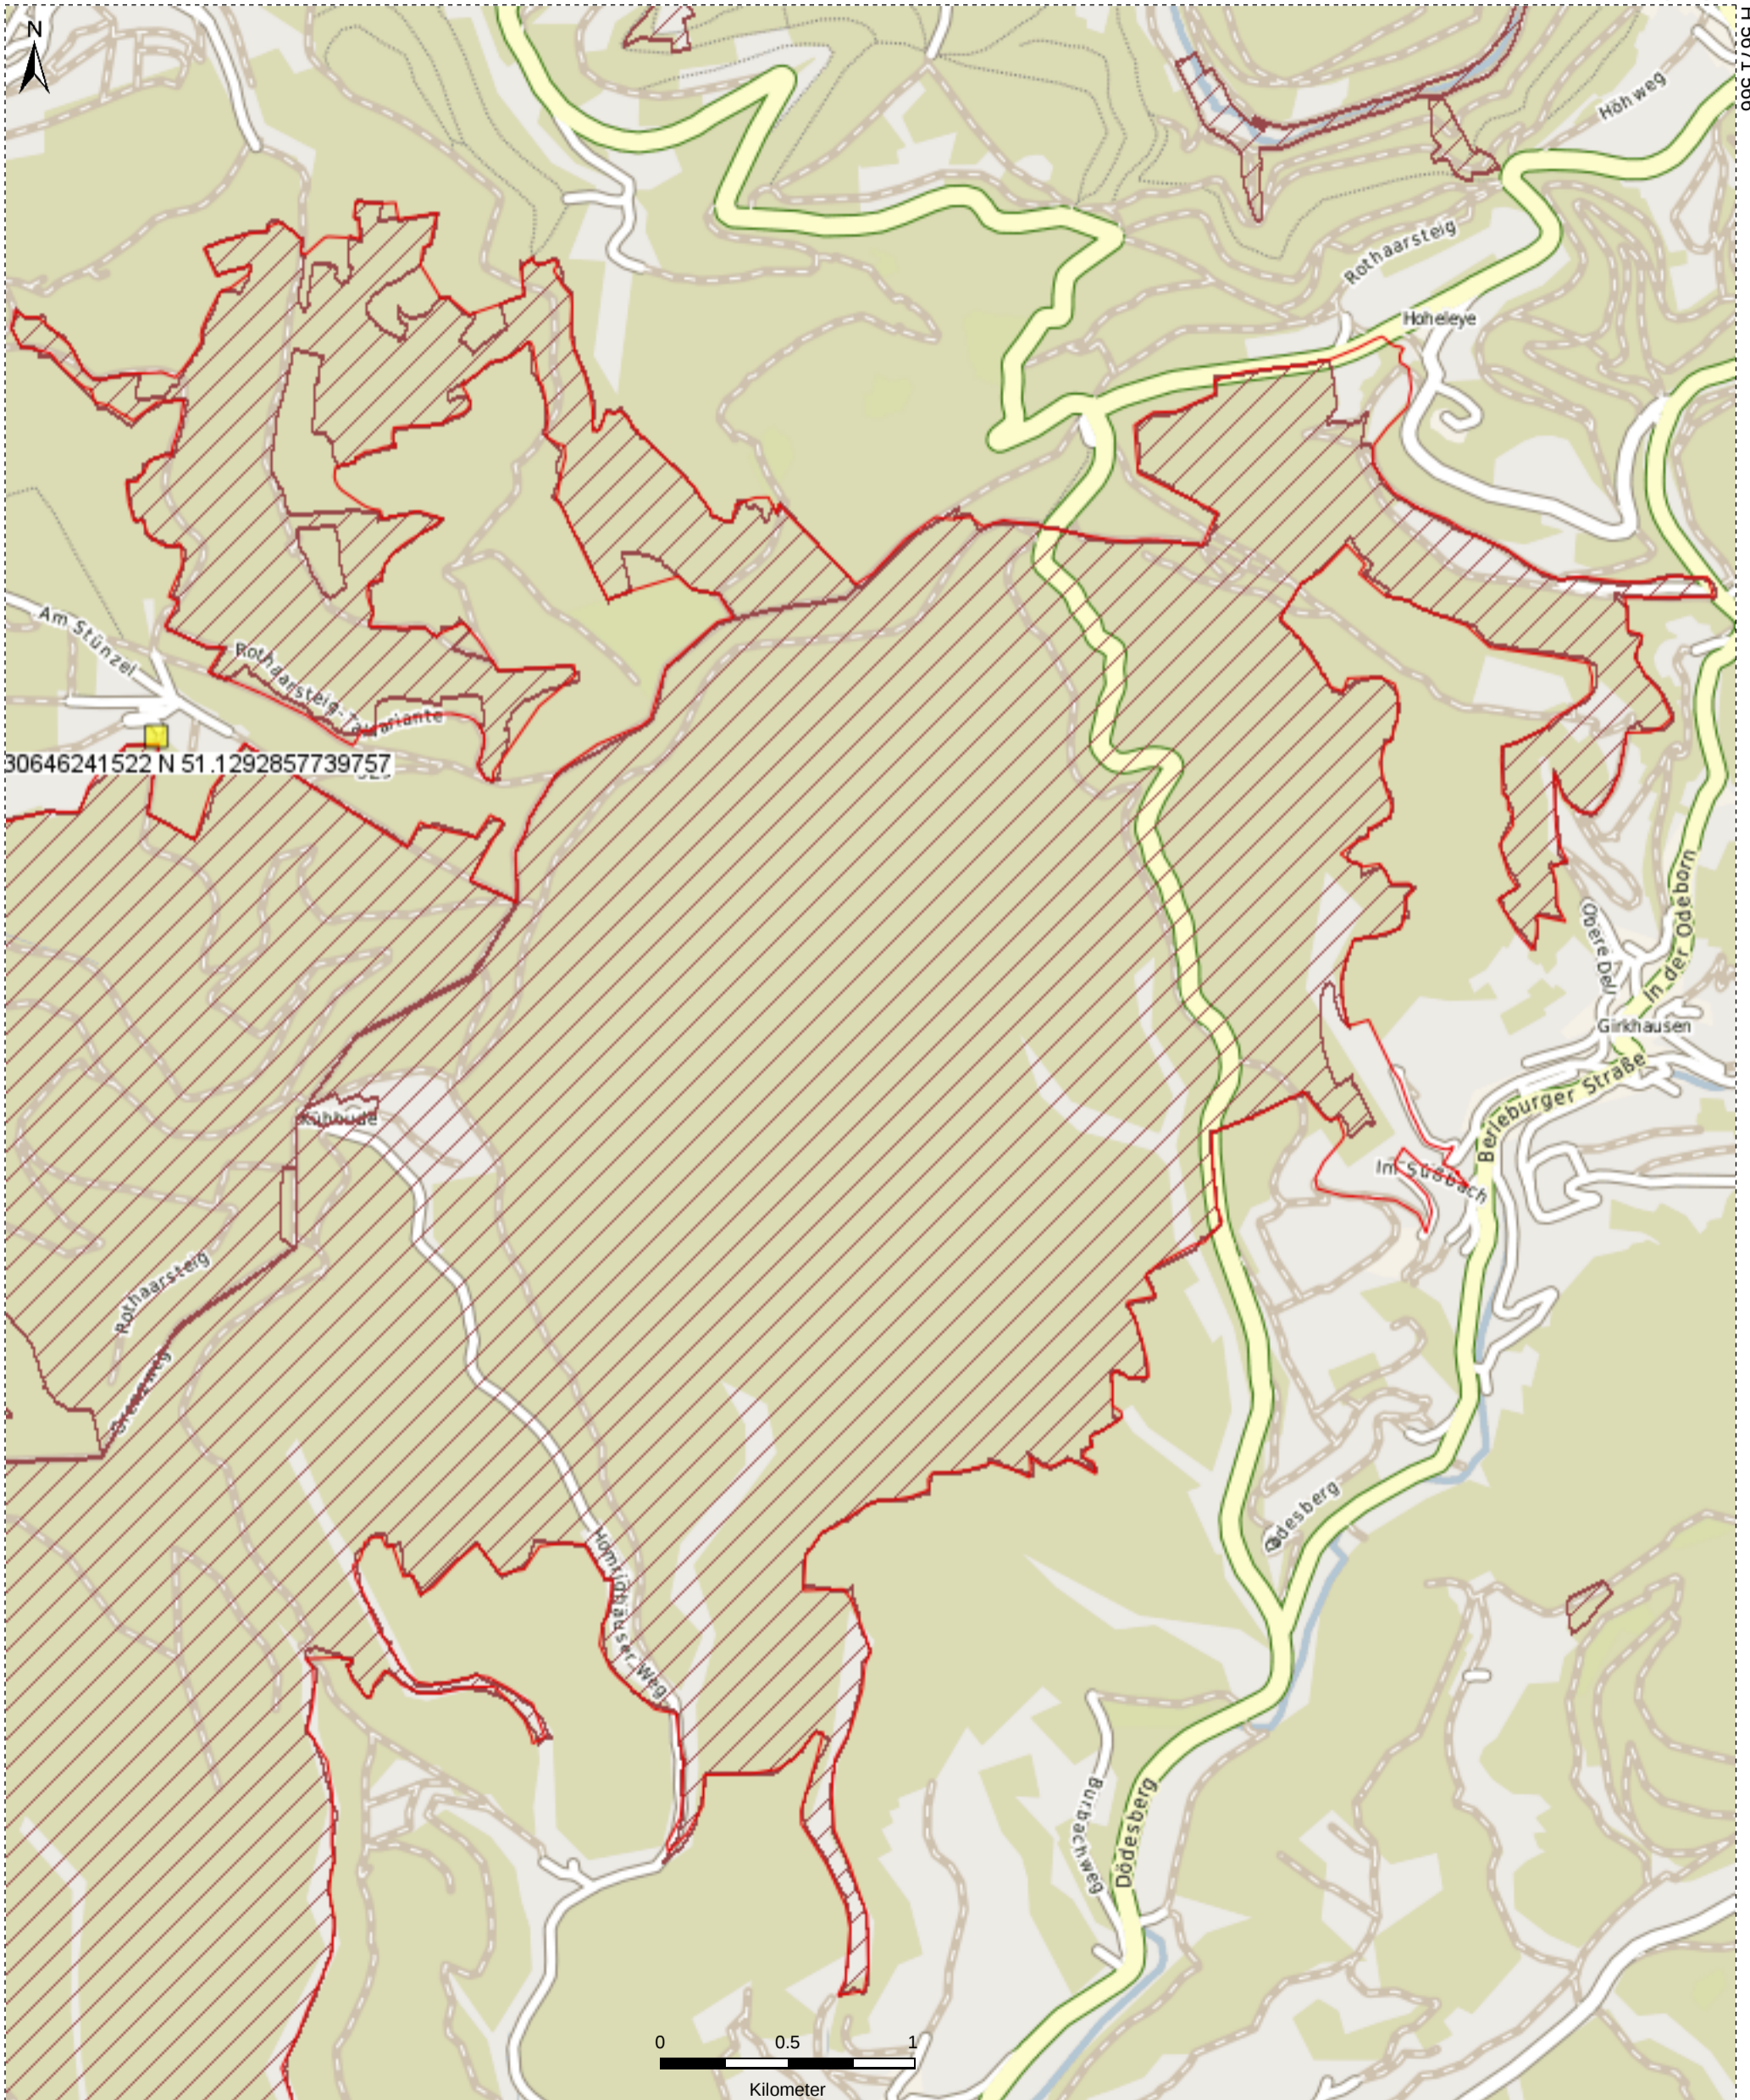

Notizen:
A3 Schanze ost

Maßstab: 1 : 25000

Datum: 15.10.2013

R 2672 317

H 5671 566

30646241522 N 51.1292857739757

H 5663 391

R 2665 570