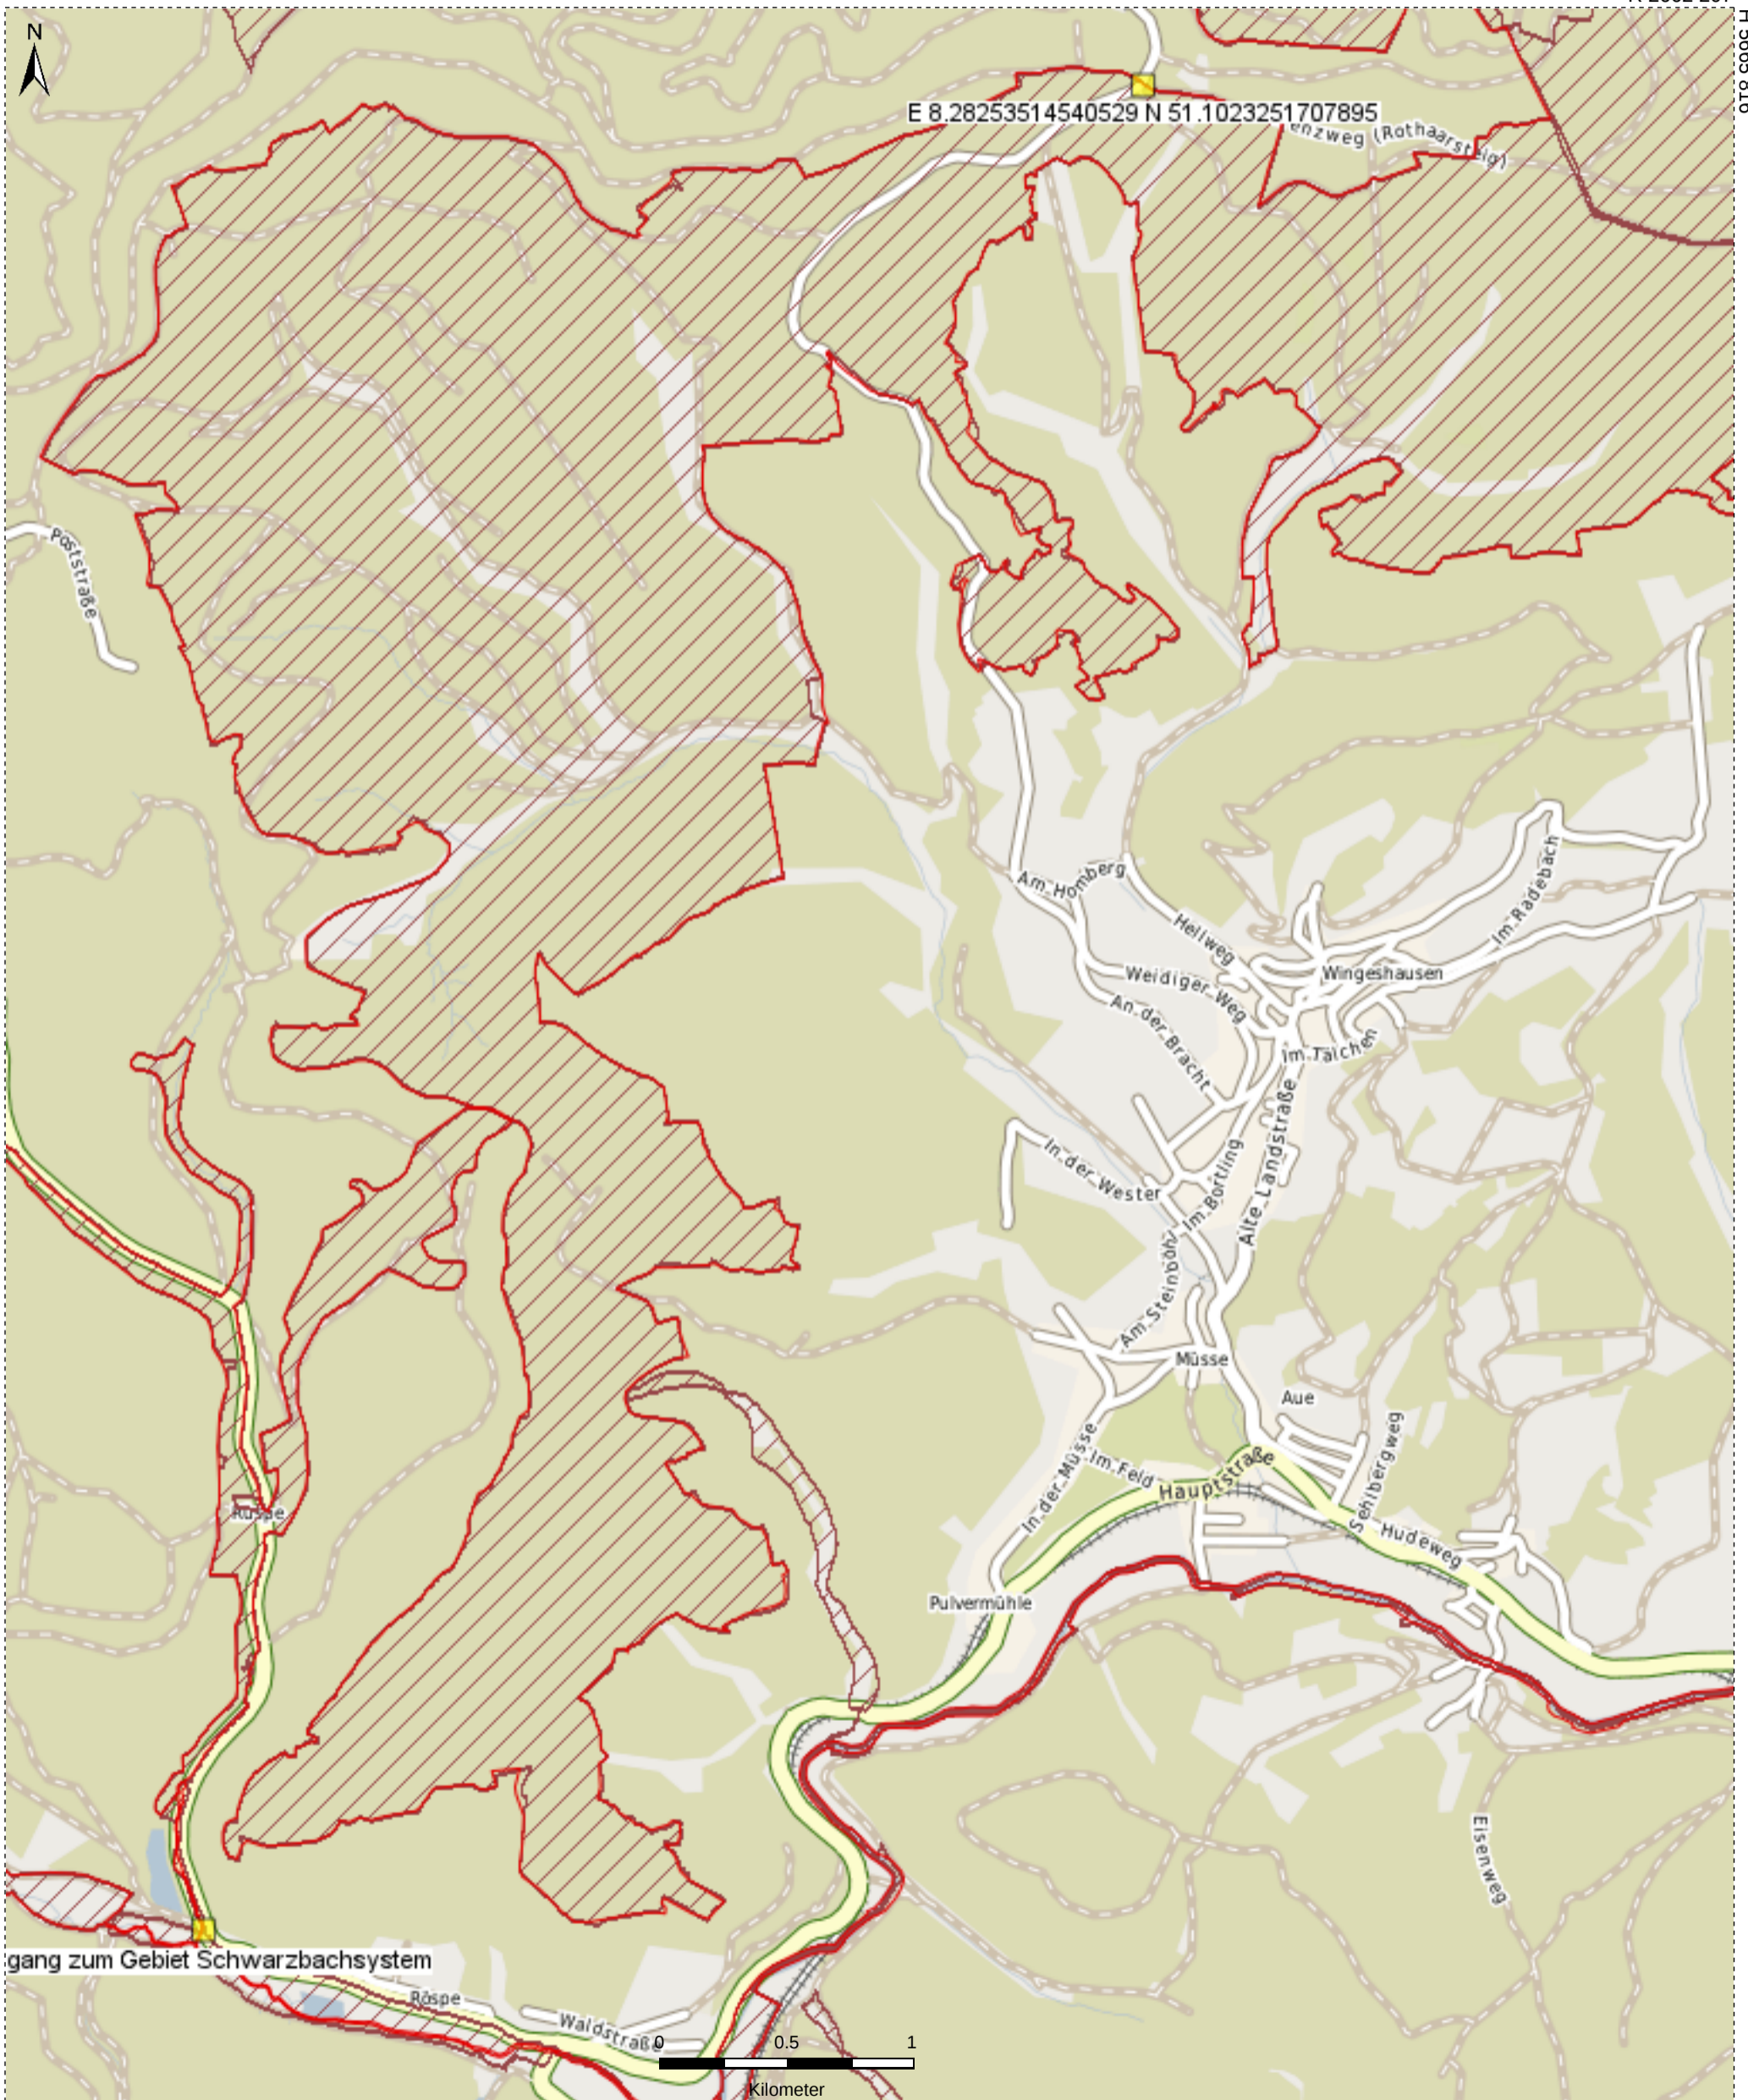

Notizen:
A3 Schanze west

Maßstab: 1 : 25000

Datum: 15.10.2013

R 2662 207

H 5665 816

H 5657 641

R 2655 460